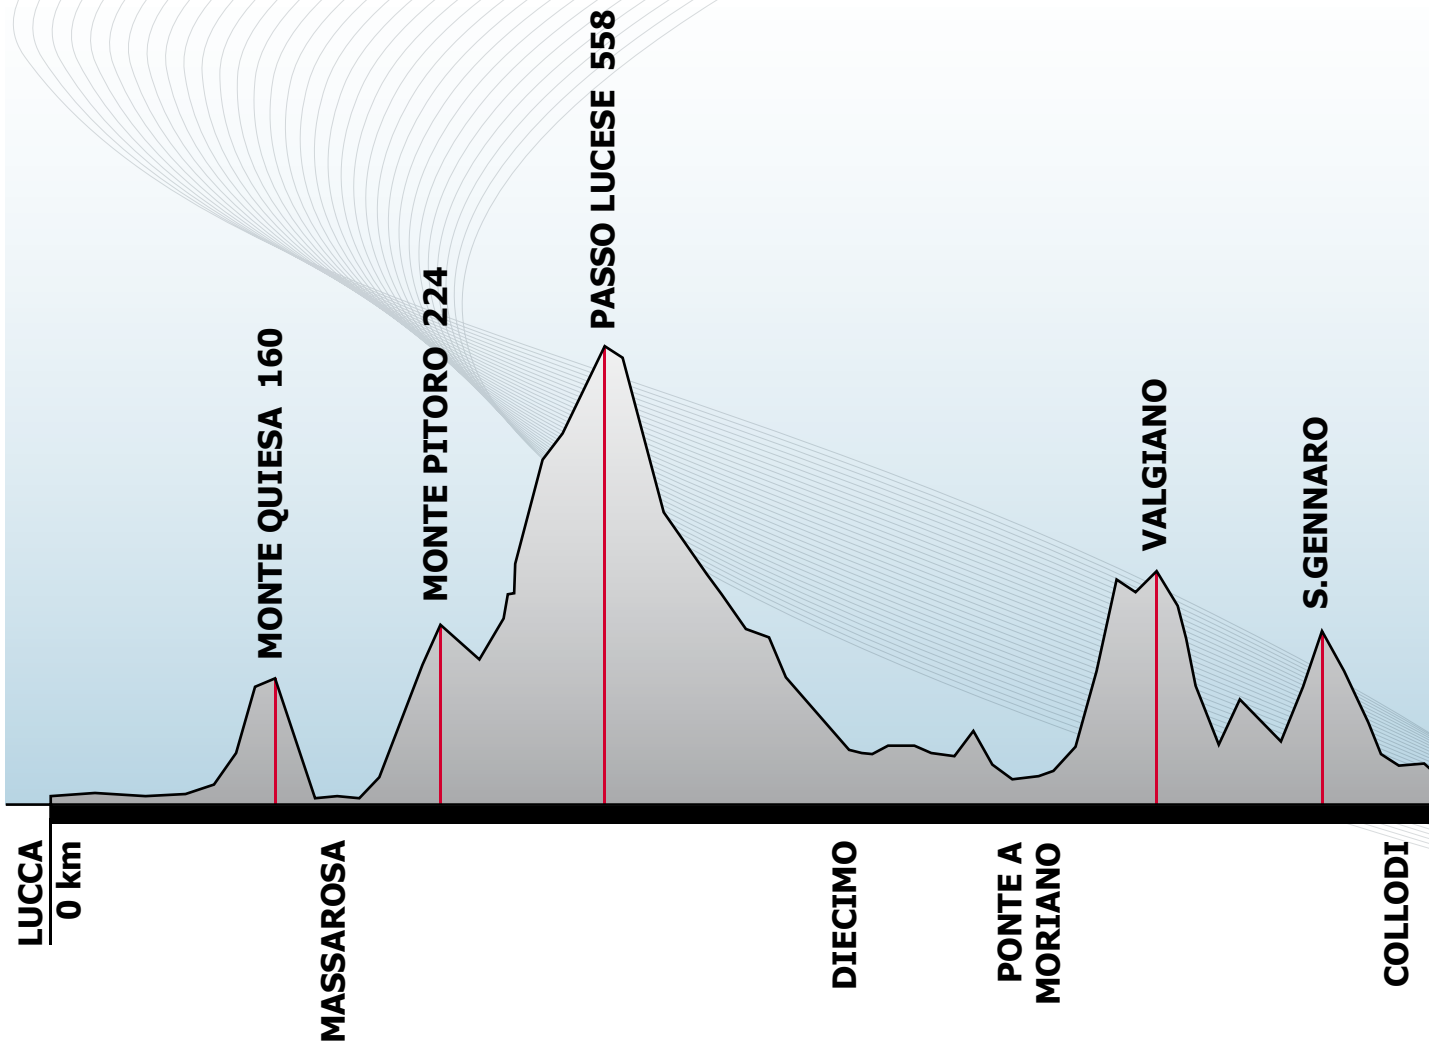

GRAN FONDO 02.06.2011

distanza 140 Km | dislivello 2353 m | altezza massima 771 m

length 140 Km | difference in height 2353 m | maximum altitude 771 m

PORCARI

PADULE

BUTI

MONTE SERRA 771

S.ANDREA DI COMPITO

GUAMO

POLLA DEL BONGI

LUCCA
140 km